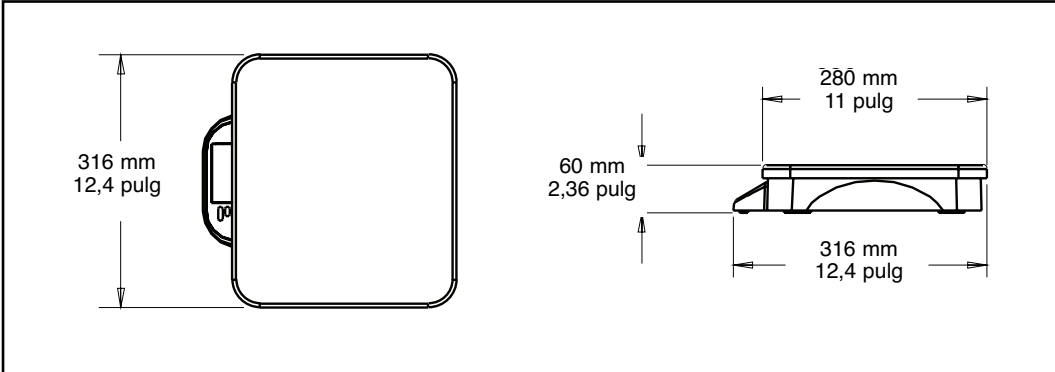

Básculas de mesa compactas **Catapult™ 1000**

Especificaciones

Modelo	C11P9	C11P20	C11P75
Alcance (lb)	20	44	165
Escalón (lb)	0,01	0,02	0,1
Alcance (kg)	9	20	75
Escalón (kg)	0,005	0,01	0,05
Unidades/modos de pesaje	lb, kg		
Funciones	Modo de promediación, indicador de estabilidad, aviso de batería baja, seguimiento de autocero automático, y apagado automático		
Teclado	Dos interruptores mecánicos		
Calibración	Calibración de amplitud digital externa		
Pantalla	Área de visualización total LCD: 26 mm Al x 70 mm An		
Indicadores de pantalla	7 segmentos, 4 dígitos		
Rango de tara	Capacidad total por sustracción		
Tiempo de estabilización	<=2 segundos		
Temp. de funcionamiento y humedad	5 °C a 40 °C a 10% hasta 80% de humedad relativa, sin condensación		
Construcción	Caja y bandeja de plástico ABS, opción de plato de acero inoxidable		
Alimentación	Corriente CA (incluida) o 3 pilas tipo C de 1,5 voltios (no incluidas)		
Duración de las pilas	300 horas con pilas alcalinas, apagado automático después de 4 minutos de inactividad		
Dimensiones en mm (Lo x An x Al)	266 x 304 x 60		
Tamaño del plato en mm (Lo x An)	280 x 316		
Peso neto	1,5 kg (adaptador CA no incluido)		
Peso de envío	2kg		

Dimensiones del contorno

Funciones estándar

Asas de transporte incorporadas, pantalla LCD de lectura rápida, carcasa de plástico ABS con nervaduras reforzadas, dos teclas táctiles en relieve, funcionamiento con adaptador de corriente CA estándar o con tres pilas tipo "C" (pilas no incluidas), detección de pilas bajas (aviso de pilas bajas, autodesconexión), pies de goma antideslizantes, calibración externa digital