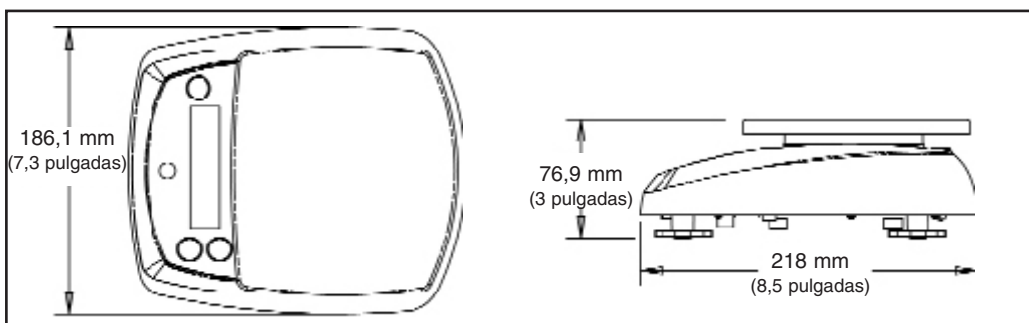

Dimensiones del contorno